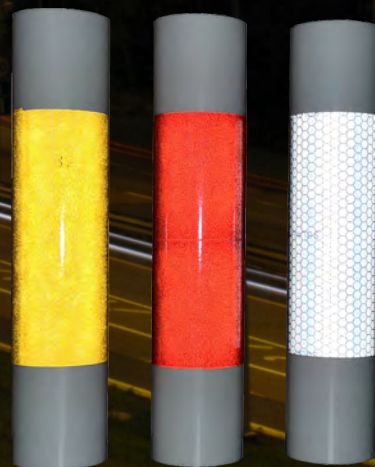

Reflekshylser

Reflexconsult AS
refleks.no

Reflexconsult AS

Bjørnerudveien 17

1266 OSLO

Tlf: 467 81 550

post@reflexconsult.no / refleks.no